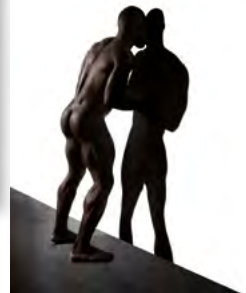

DANIEL M. SCHMUDE